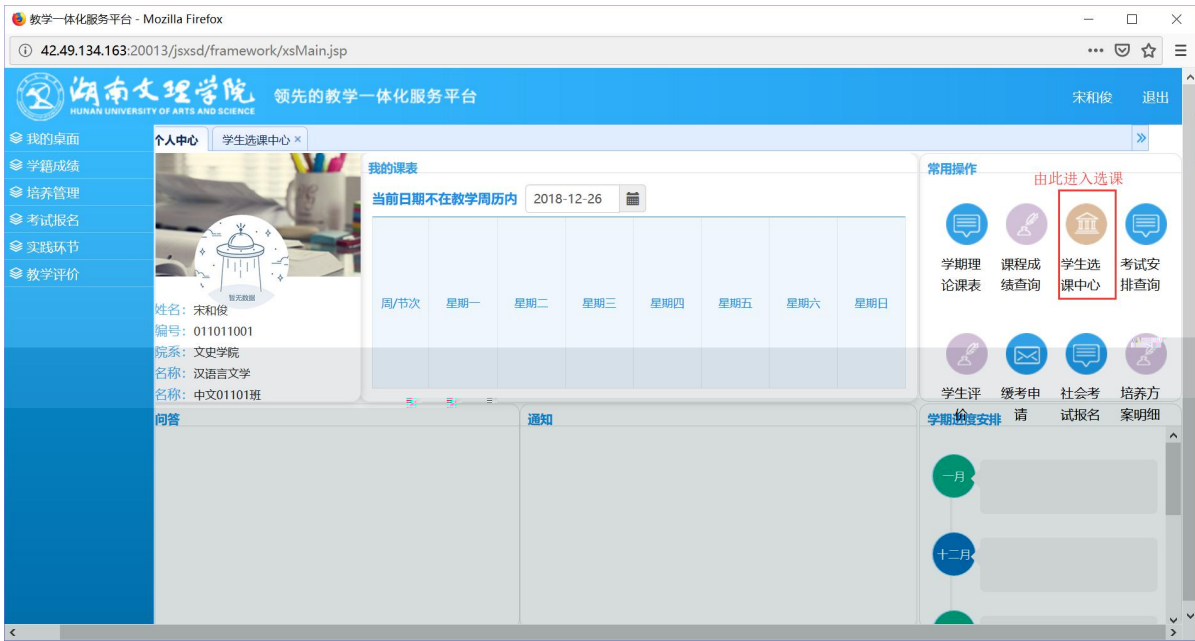

浏览器地址栏: 172.26.0.187/jsxsd/

湖南文理学院 HUNAN UNIVERSITY OF ARTS AND SCIENCE 教学一体化服务平台

用户登录

登录

温馨提示: 推荐使用E9以上浏览器以及360极速模式。

Copyright © 2017 湖南文理学院 湖南文理学院 湖南文理学院

选课学分情况

**公选课选课**